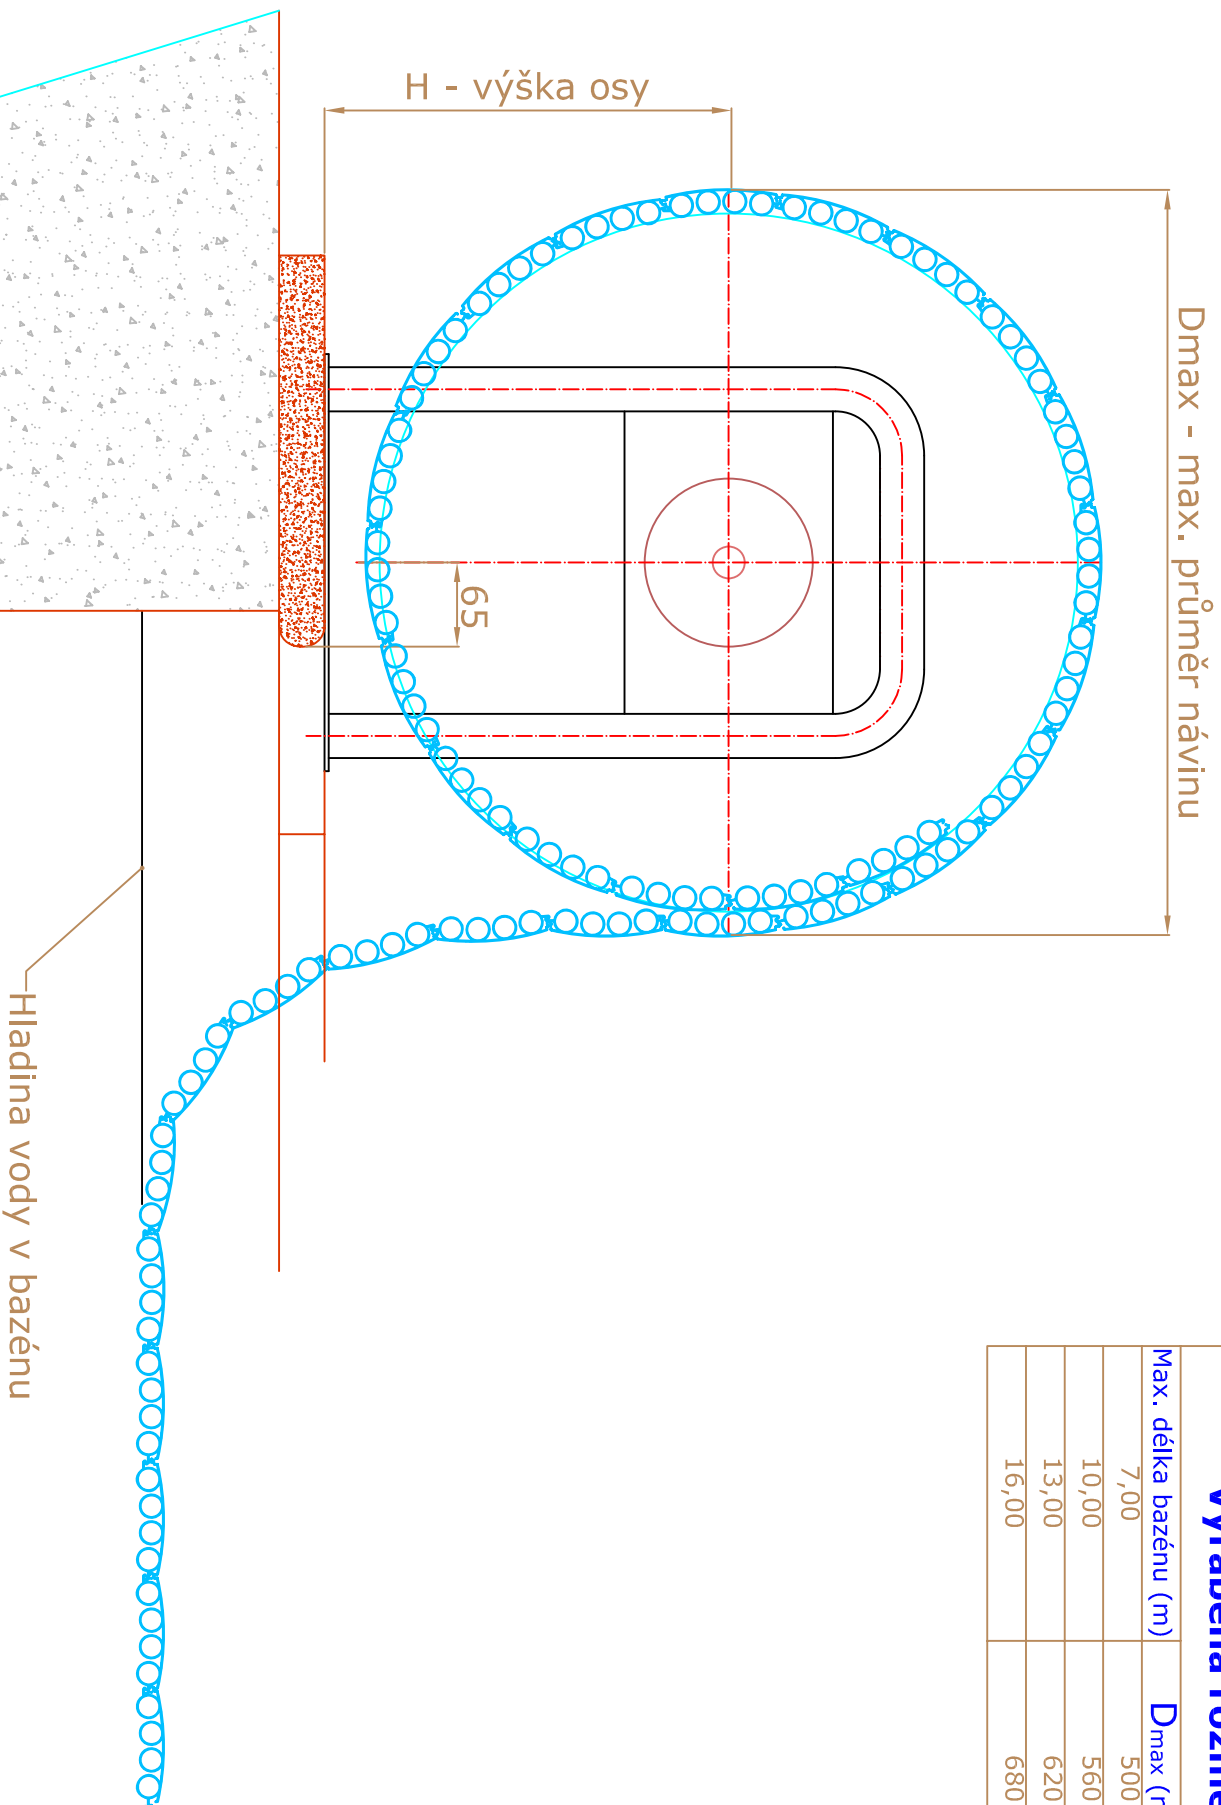

Vyráběná rozměrová řada

Max. délka bazénu (m)	D _{max} (mm)	H (mm)
7,00	500	280
10,00	560	310
13,00	620	340
16,00	680	370

TP plus CL, s.r.o.

Nadhladinová standard

Kontakt: info@prijizimovsky.cz

Date: 04.10.2007