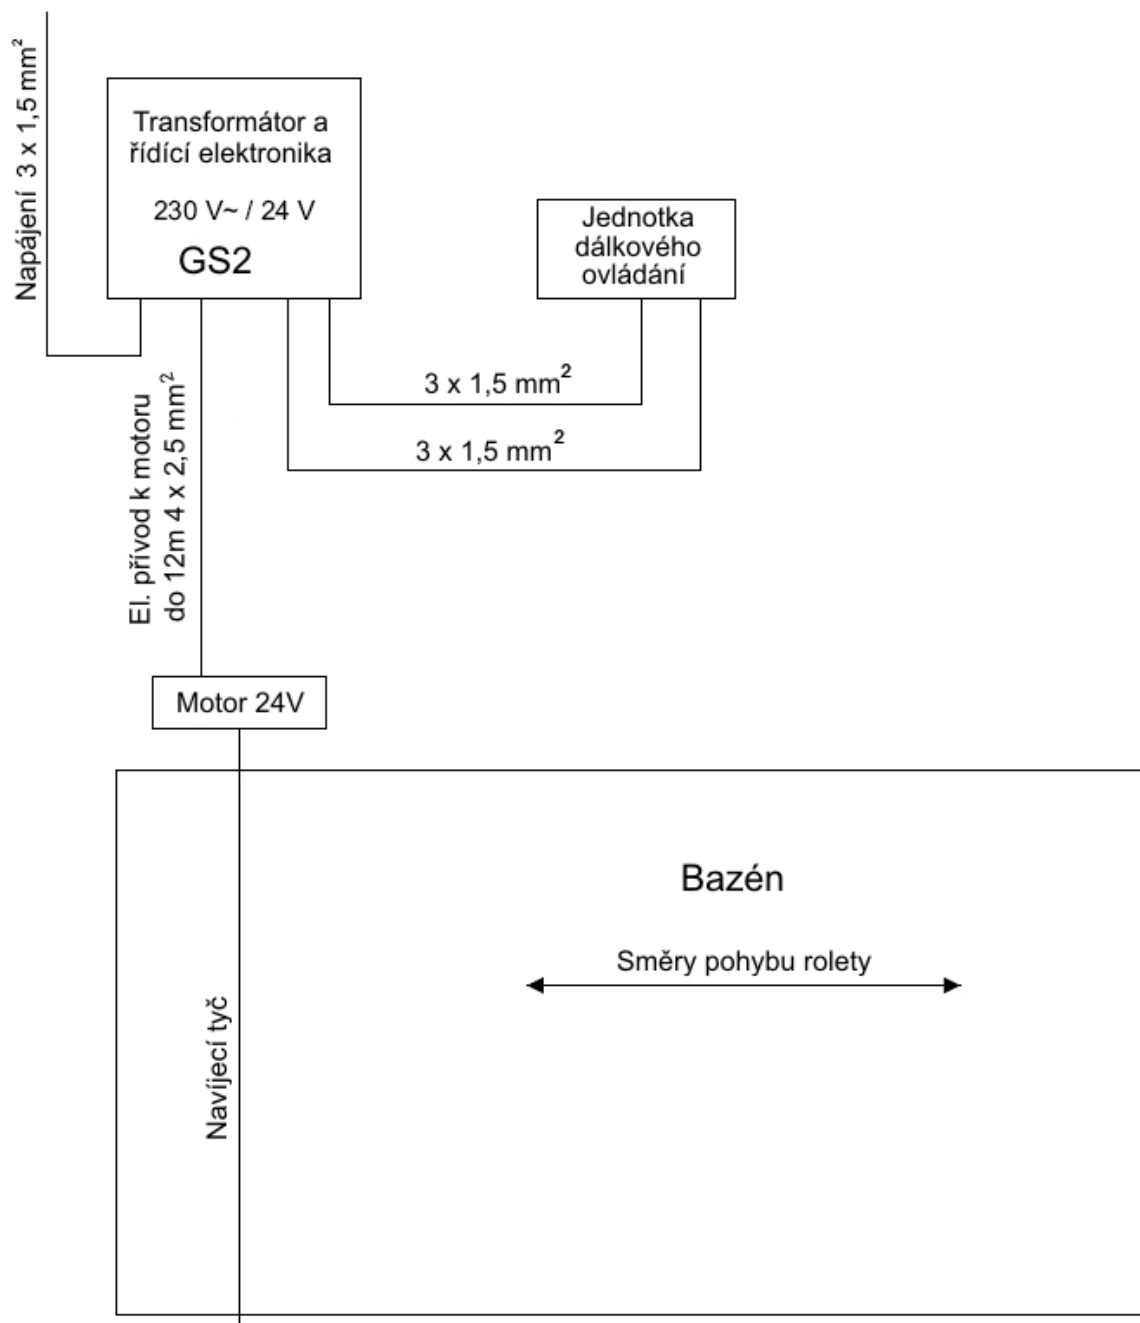

Instalační schéma pro nadhladinové rolety (řídící elektronika s integrovaným transformátorem a dálkové ovládání)

Jednotku dálkového ovládání lze nahradit ovladacím přepínačem.

Rozměry transformátoru s řídicí elektronikou GS2: 182 x 180 x 90 mm

Rozměry boxu dálkového ovládání Bet-O-tronic3: 125 x 125 x 75 mm